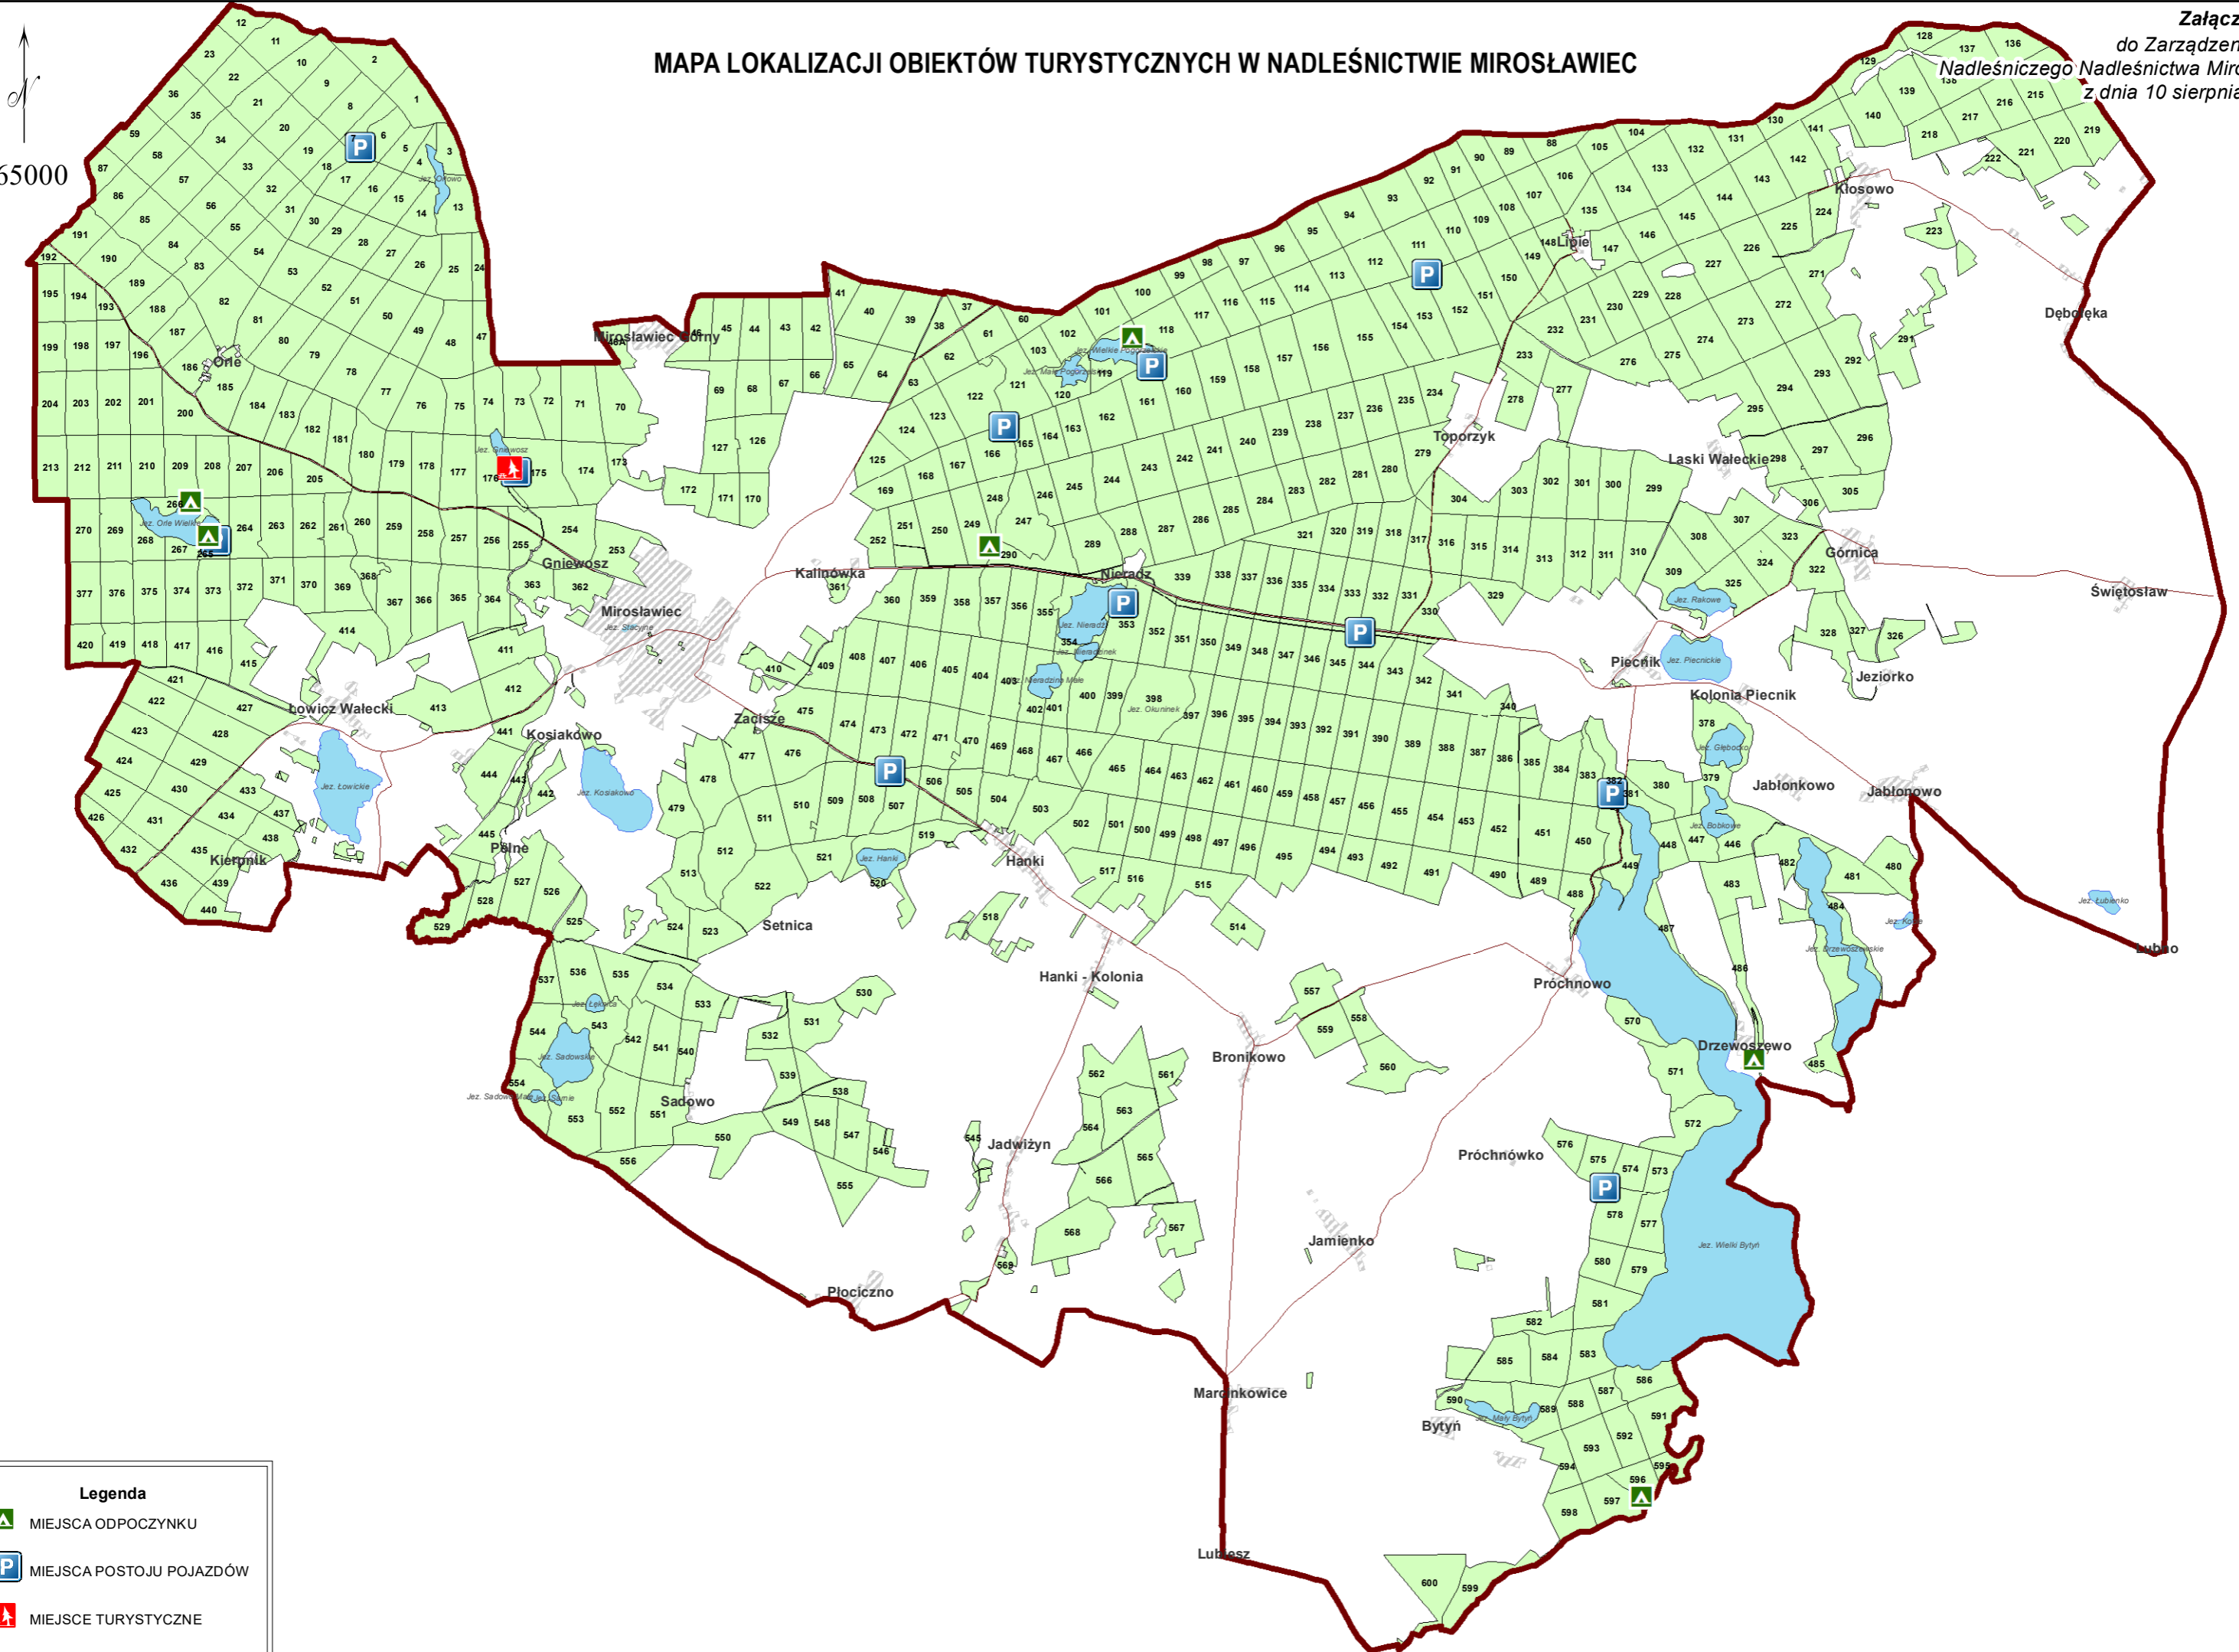

MAPA LOKALIZACJI OBIEKTÓW TURYSTYCZNYCH W NADLEŚNICTWIE MIROSŁAWIEC

1:65000

Legenda

-  MIEJSCA ODPOCZYNKU
-  MIEJSCA POSTOJU POJAZDÓW
-  MIEJSCA TURYSTYCZNE